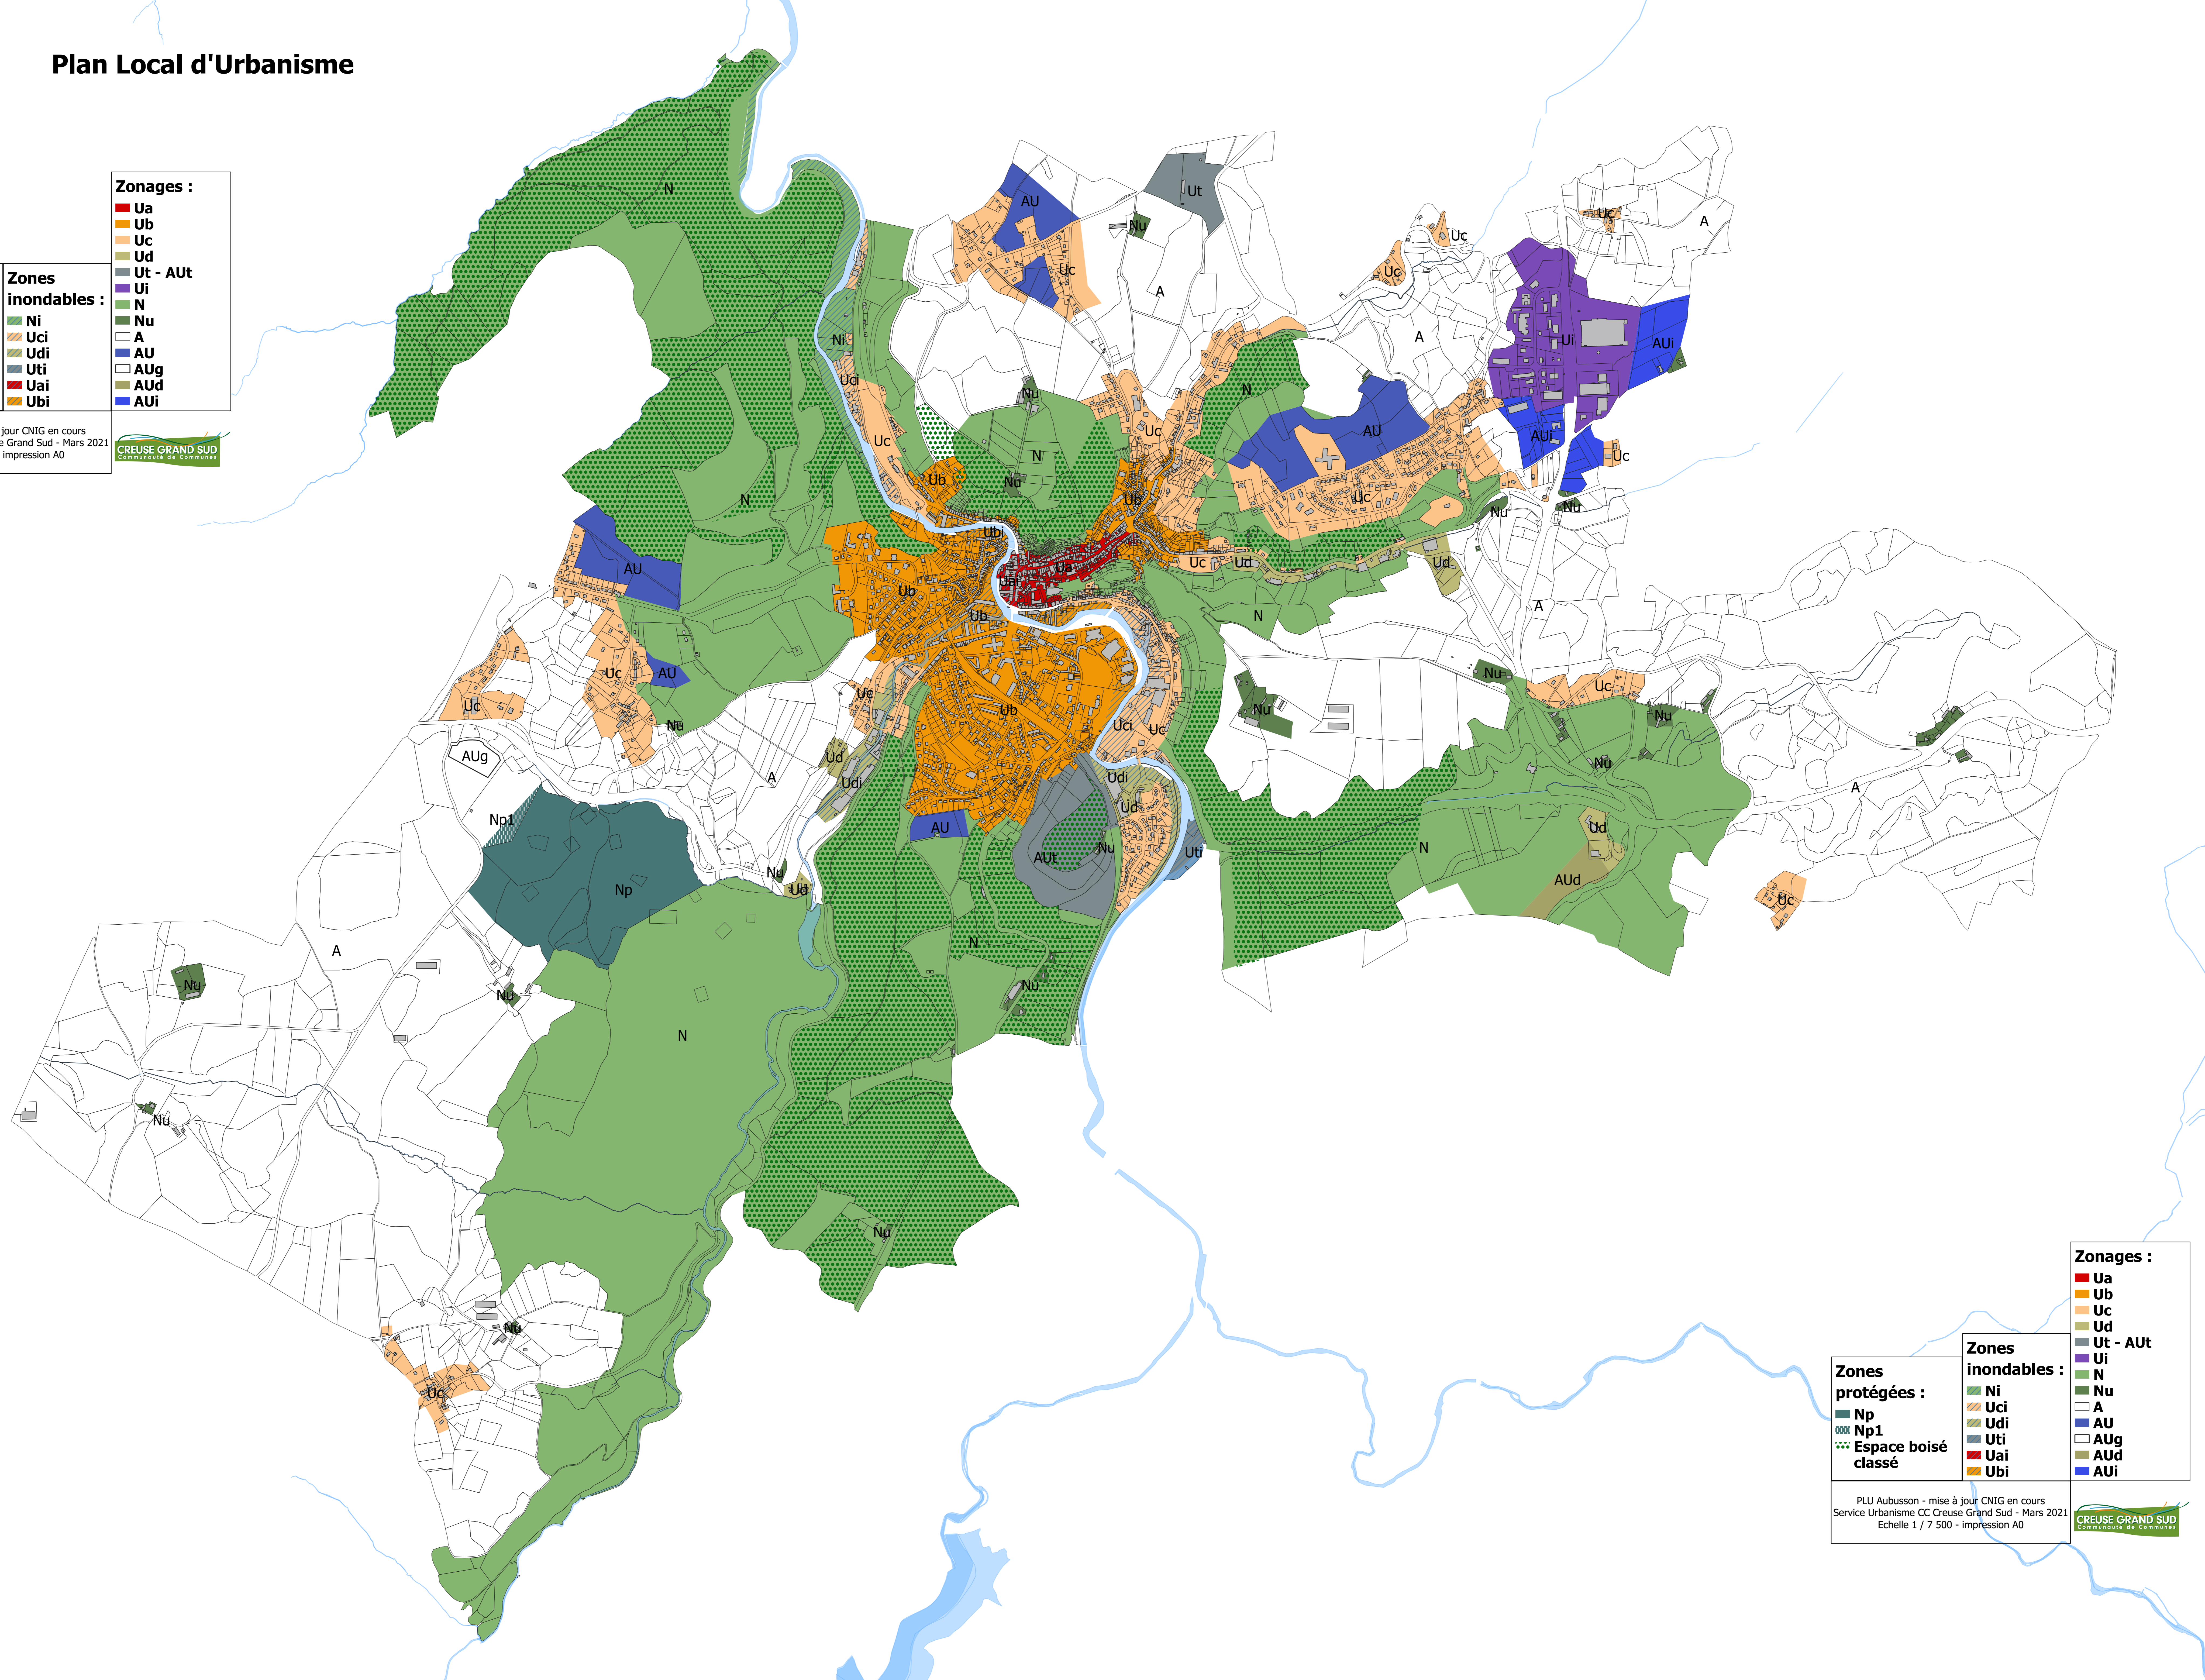

Zonages :

- Ua
- Ub
- Uc
- Ud
- Ut - AUT
- Ui
- N
- Nu
- A
- AU
- AUG
- AUd
- AUi

Zones protégées :

- Np
- Np1
- Npv
- Espace boisé classé

Zones inondables :

- Ni
- Uci
- Udi
- Uti
- Uai
- Ubi

PLU Aubusson - mise à jour CNIG en cours
 Service Urbanisme CC Creuse Grand Sud - Mars 2021
 Echelle 1 / 7 500 - impression A0