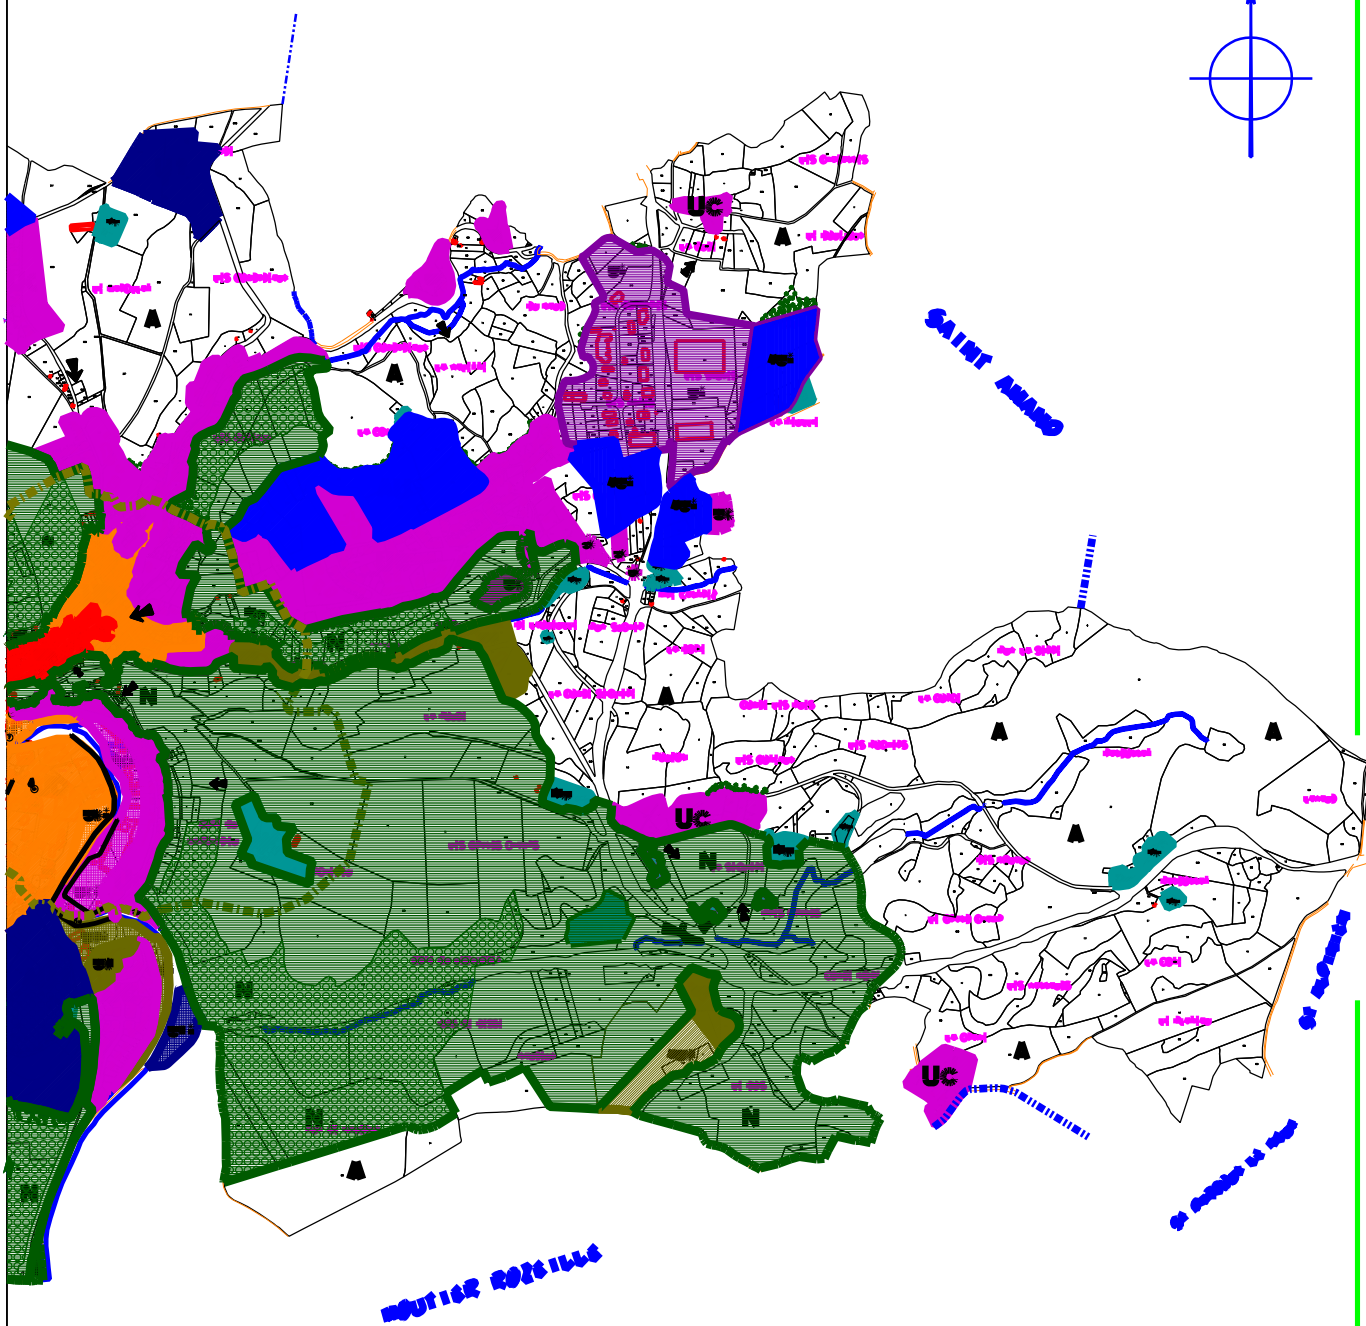

SAINT MAZANT

SAINT ANAND

ROUTE ROZELLE

PLAN LOCAL D'URBANISME

PLAN EST

CHAMP VIE	Ua	NATUREL	N
PAYSAGE	Ub	NATUREL VIGNES LIMON	Nu
VILLAGES	Uc	AGRICOLE	A
ZONAGE INTERNE	Ud	A URBAIN	AU
ZONAGE SPATIAL	Ue-AUe	AIRE COORDONNEE DES VOISINS	AUg
POUVOIR	Uf	A URBAIN	AUd
DIRECTION DES PAYSAGES		A URBAIN	AUf

ZONES INONDABLES

Uai	NI
Ubi	
Uci	AGRICOLE
	AI

ZONE PROTEGEE

Np	espace boisé classé
----	---------------------

captage

Arbres existants à conserver

POINT DE VUE

PLAN LOCAL D'URBANISME

DOCUMENT GRAPHIQUE

septembre 2007

PLAN EST

IL POUR ETRE ANNEXE A LA
COMMISSION DU CDRM MUNICIPAL
A FLEISSAUX B

Le Maire